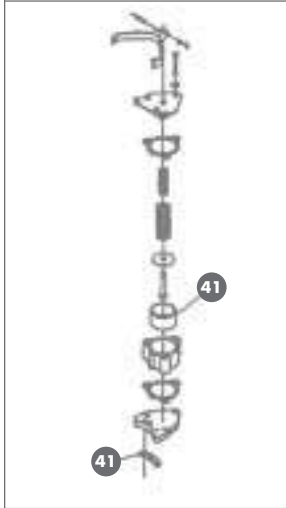

CONJUNTO DESCARGADOR 41

- | | |
|--|--|
| 0 KIT 6401 Juego de juntas | 21 PST 6400 Pistón acero + bulón |
| 1 PMP 6400 Bomba aceite, cuerpo acero
SRN 6340 Filtro aceite interno | 22 SGM 6400 Segmento compresión |
| 2 GKT 6436 Junta tapa palier | 23 SGM 6410 Segmento engrase |
| 3 BRG 6410 Cojinete lado bomba; - 0,25 mm; - 0,50 mm | 24 PIN 6400 Bulón pistón |
| 4 WAS 6410 Anillo tope cigüeñal lado bomba, bronce | 25 SLV 6400 Collar descargador |
| 5 CKS 6440 Cigüeñal, 5F40
CKS 6460 Cigüeñal, 5F60 | 26 SPG 6420 Kit 6 muelles bulón descargador |
| 6 BRG 6400 Cojinete lado prensa; - 0,25 mm; - 0,50 mm | 27 PIN 6420 Bulón elevación descargador |
| 7 WAS 6402 Arandela lado prensa, acero | 28 LNR 6400 Camisa cilindro |
| 8 WAS 6400 Anillo tope cigüeñal lado prensa, bronce | 29 PLT 6401 Cjto. plato aspiración + descarga |
| 9 VSG 6401 Válvula retorno aceite | 30 GKT 6457 Junta plato aspiración |
| 10 SRO 6410 Filtro aceite cárter | 31 VAL 6400 Anillo válvula aspiración |
| 11 VSG 6304 Regulador presión aceite, no ajustable | 32 SPG 6400 Kit 6 muelles aspiración |
| 12 HTR 6400 Resistencia cárter 100W 220V | 33 PLT 6403 Plato válvulas aspiración, sólo |
| 13 GLS 6100 Visor aceite
GKT 6389 Junta visor aceite | 34 PLT 6410 Plato válvula descarga, completo |
| 14 GKT 6456 Junta tapa lateral | 35 VAL 6410 Anillo válvula descarga |
| 15 SRN 6440 Filtro metálico aspiración, 5F40
SRN 6460 Filtro metálico aspiración, 5F60
FLR 6440 Manta filtrante aspiración, 5F40
FLR 6460 Manta filtrante aspiración, 5F60 | 36 SPG 6410 Kit 6 muelles descarga |
| 16 SEL 6401 Sello prensa | 37 GKT 6458 Junta culata |
| 17 VSG 6302 Válvula retorno aceite | 38 LOK 6400 Triángulo sujeción plato descarga |
| 18 ROD 6400 Biela | 39 WAS 6420 Arandela tornillo plato descarga |
| 19 BRG 6420 Kit 4 semicojinetes biela; - 0,25 mm; - 0,50 mm | 40 VSG 6300 Válvula control capacidad |
| 20 BRG 6430 Cojinete cabeza biela | 41 UNL 6400 Conjunto horquilla descargador
PST 6420 Pistón conjunto descagador
GKT 6446 Junta aluminio descagador |